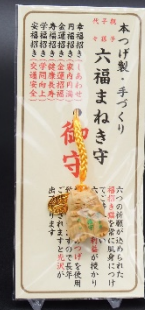

歯痛除けお守り
700円

なごみまもり
700円

ボケ封じ
700円

リハビリ守り
700円

ペット守り
各600円

六福まねき守り
600円

金運まねきねこ
600円

黄金景気かえる
600円

ヒスイ亀の守り
600円

幸【ふく】守り
各600円

健康健脚草履守
600円

招福ひさご守り
各600円

丹

干支の置物 熊手 破魔矢

ミニ土鈴
350円

一刀彫り
1000円